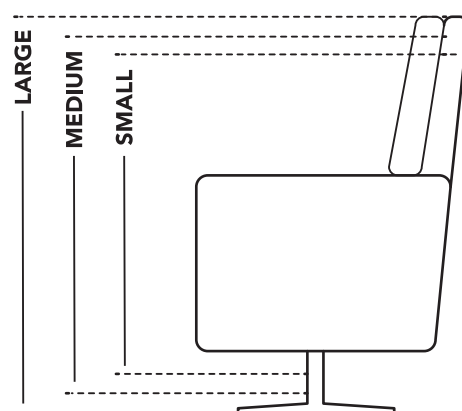

PASCAL

Combinaties uit 1 stuk

PASCAL-DV

	S	M	L
Breedte :	69	69	69
Hoogte :	108	115	123
Diepte :	76	78	80
Zithoogte :	46	48	51
Zitdiepte :	45	47	49
Zitbreedte :	50	50	50
Armhoogte :	66	68	71