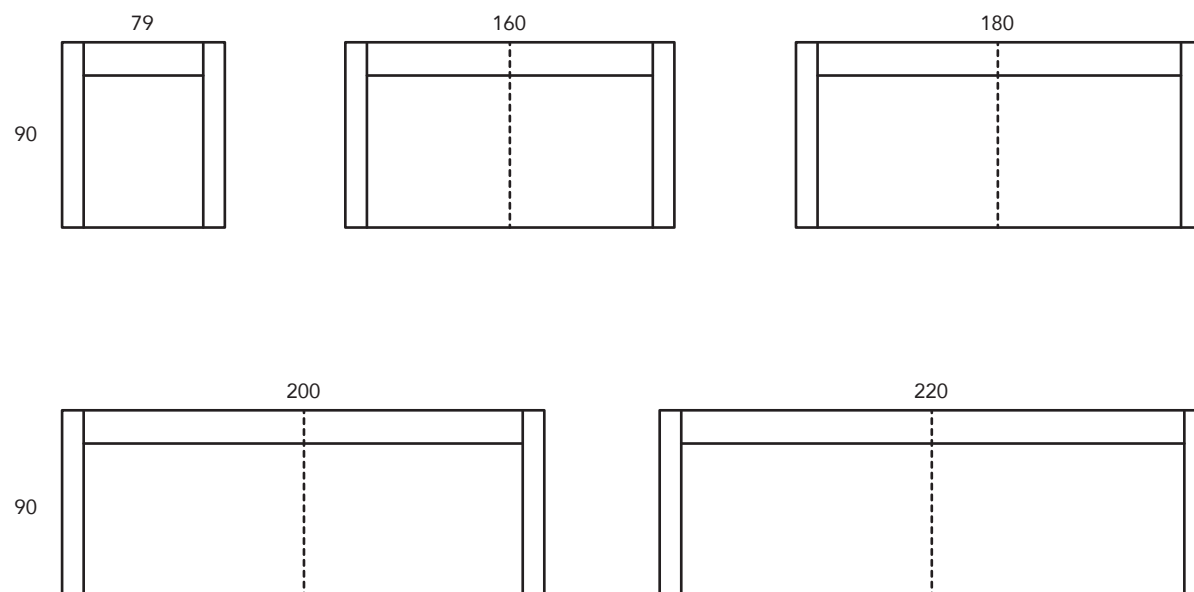

PASCAL

Combinaties uit 1 stuk

PASCAL-DV

	S	M	L
Breedte :	69	69	69
Hoogte :	108	115	123
Diepte :	76	78	80
Zithoogte :	46	48	51
Zitdiepte :	45	47	49
Zitbreedte :	50	50	50
Armhoogte :	66	68	71