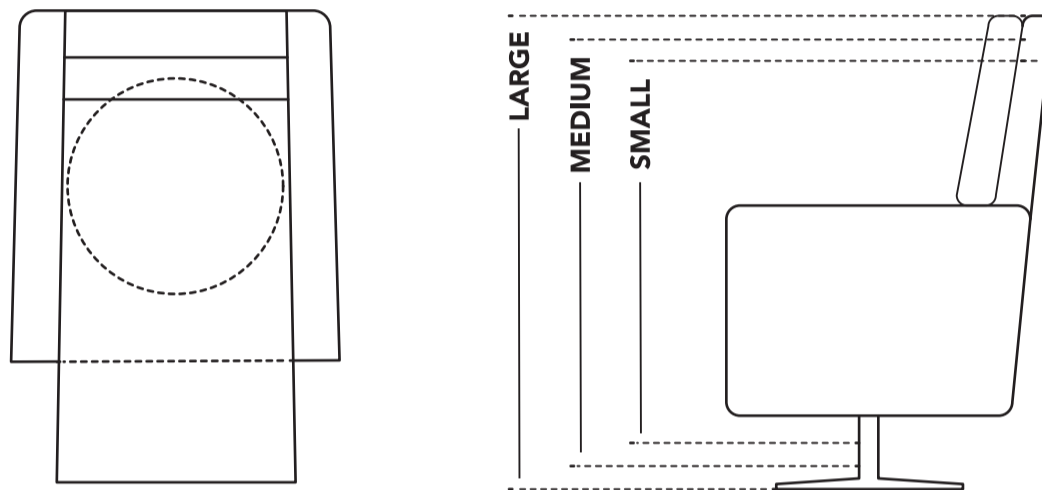

JEF-DV[△]

	S	M	L
Breedte :	78	78	78
Hoogte :	112	122	132
Diepte :	75	77	79
Zithoogte :	45	50	55
Zitdiepte :	49	51	53
Zitbreedte :	50	50	50
Armhoogte :	66	71	76

△AUTHENTIX