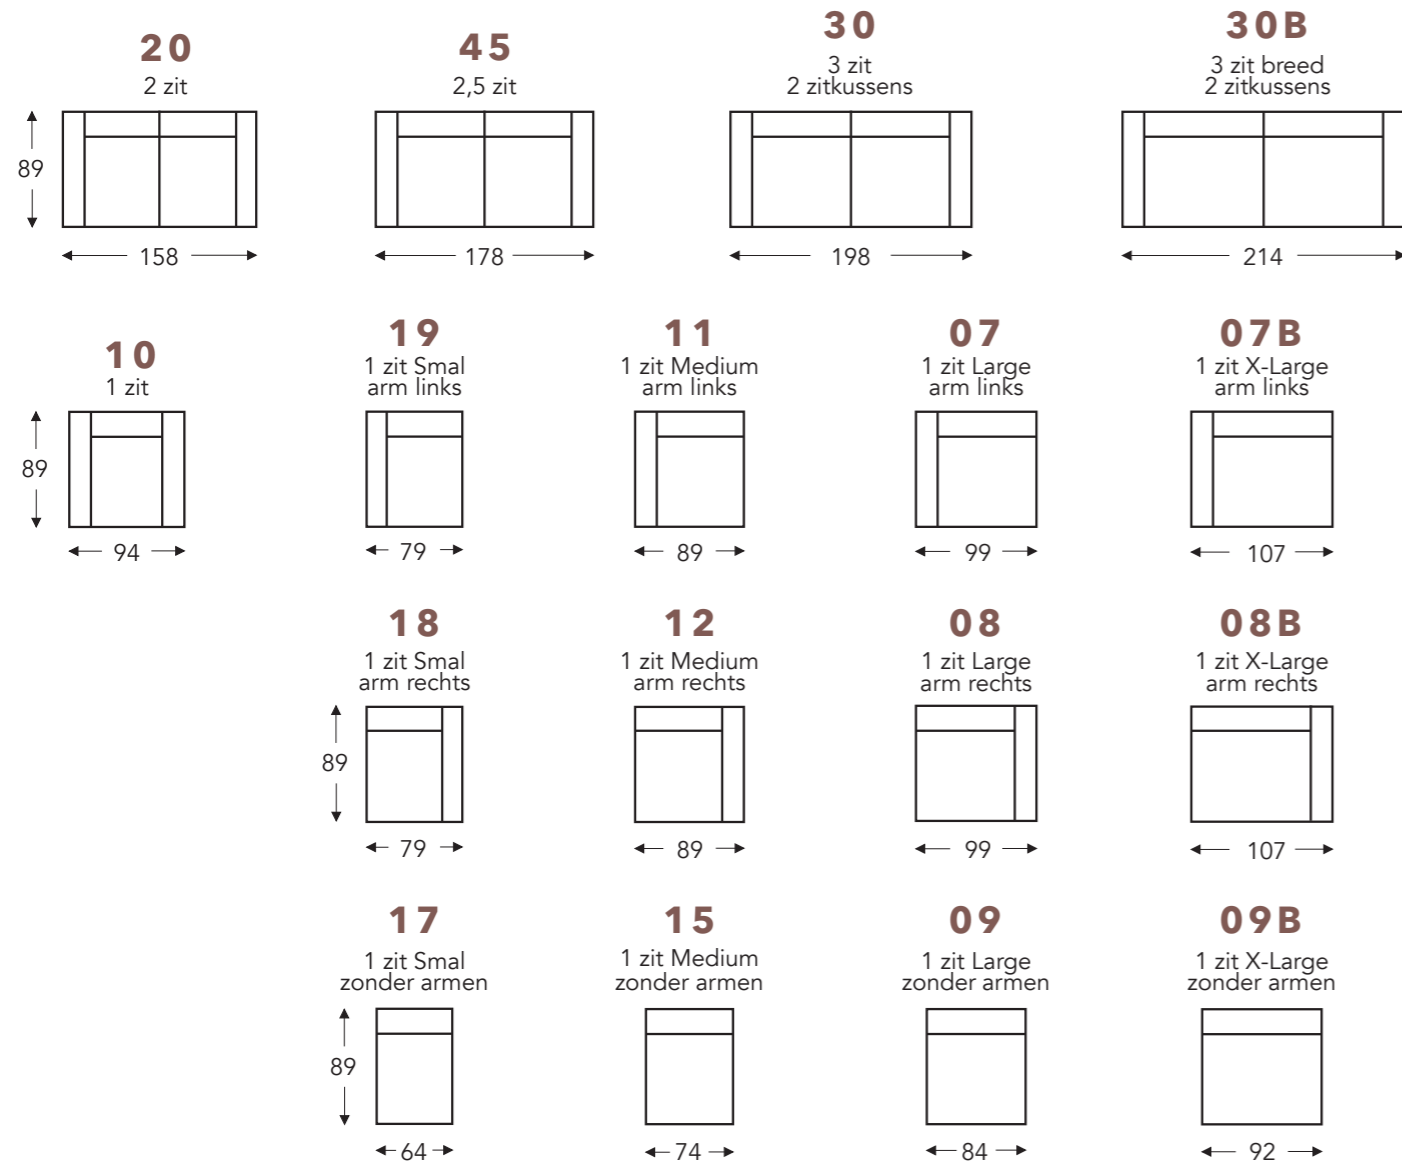

OVERZICHT ELEMENTEN

VASTE ELEMENTEN ZONDER HOOFDSTEUN

TANIA

AUTHENTIX