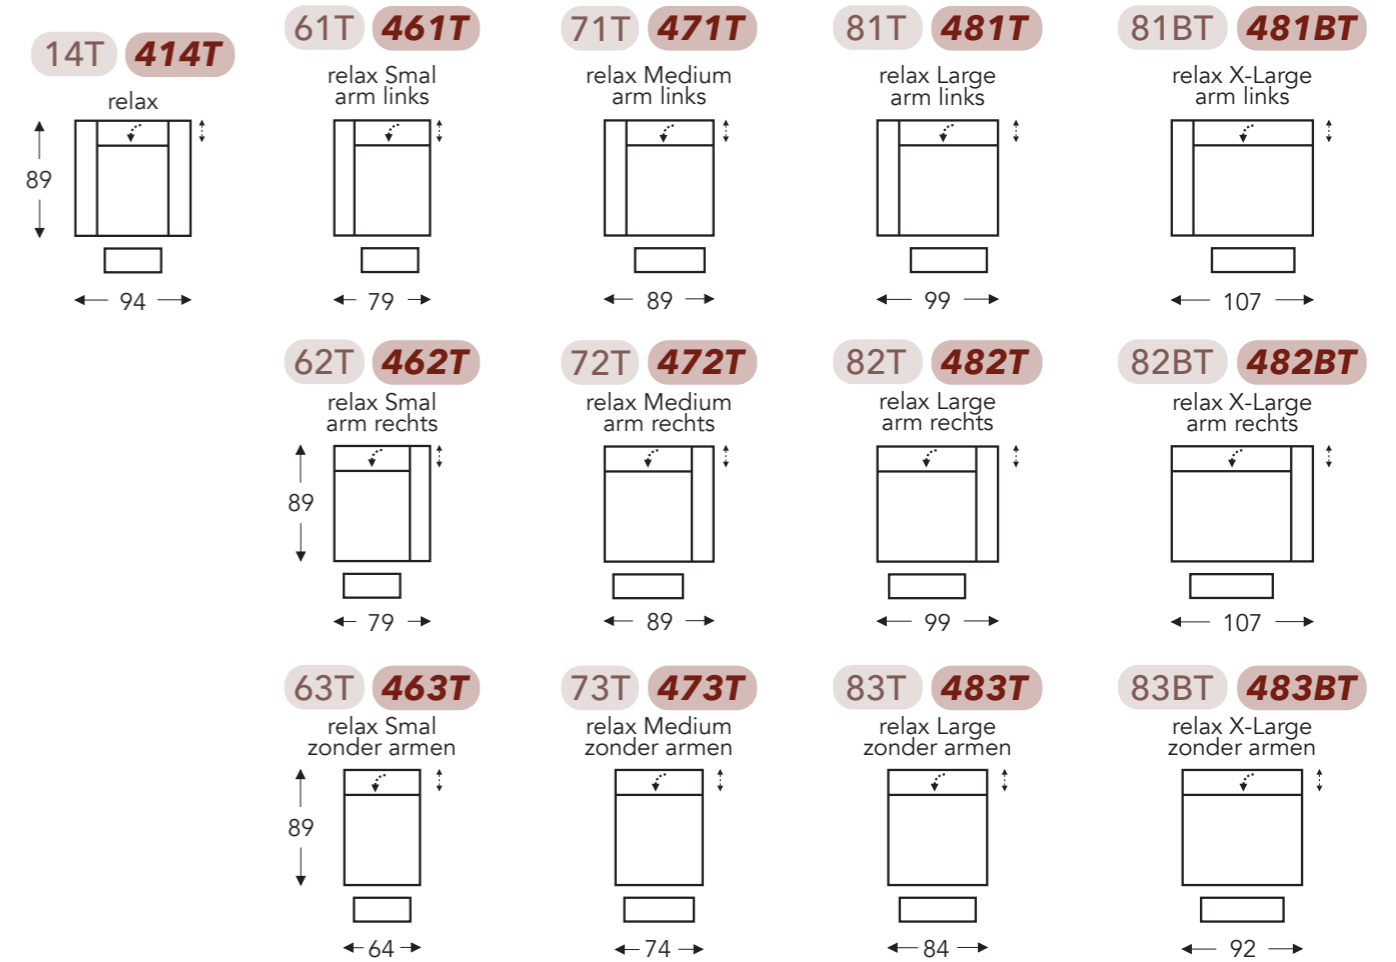

OVERZICHT ELEMENTEN

VASTE ELEMENTEN ZONDER HOOFDSTEUN

TANIA

AUTHENTIX

TANIA

AUTHENTIX

RELAX ELEMENTEN MET HOOFDSTEUN

Manuele hoofdsteun Elektrische hoofdsteun

T = 2 motoren met Herzwege

Elektrische rug

LONGCHAIR MET FUNCTIES

Manuele hoofdsteun Elektrische hoofdsteun

E = elektrisch uitschuifbare zit

Elektrische rug