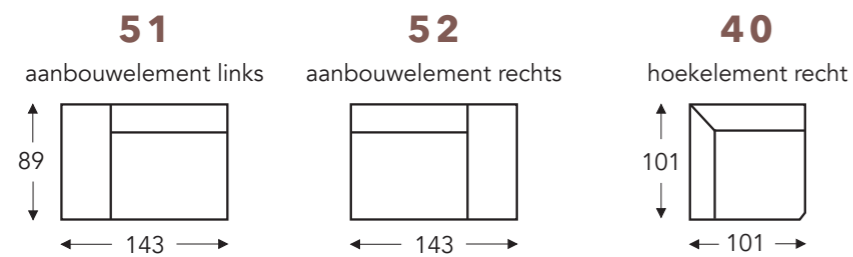

OVERZICHT ELEMENTEN

VASTE ELEMENTEN ZONDER HOOFDSTEUN

TANIA

AUTHENTIX