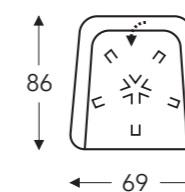

## VASTE ELEMENTEN MET HOOFDSTEUN

Manuele hoofdsteun

10

1 zit laag op draivoet

B. Breedte: 69 cm  
E. Zitdiepte: 50 cm  
F. Zithoogte: 45 cm  
G. Rughoogte: 90 cm  
H. Diepte: 86 cm

18

1 zit hoog op draivoet

B. Breedte: 69 cm  
E. Zitdiepte: 50 cm  
F. Zithoogte: 45 cm  
G. Rughoogte: 110 cm  
H. Diepte: 86 cm

(Tolerantie op afmetingen +/- 3%)