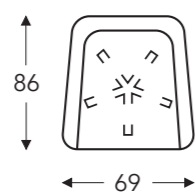

## VASTE ELEMENTEN MET HOOFDSTEUN

Manuele hoofdsteun

10

1 zit laag op draivoet

B. Breedte: 69 cm  
E. Zitdiepte: 50 cm  
F. Zithoogte: 45 cm  
G. Rughoogte: 90 cm  
H. Diepte: 86 cm

18

1 zit hoog op draivoet

B. Breedte: 69 cm  
E. Zitdiepte: 50 cm  
F. Zithoogte: 45 cm  
G. Rughoogte: 110 cm  
H. Diepte: 86 cm

(Tolerantie op afmetingen +/- 3%)