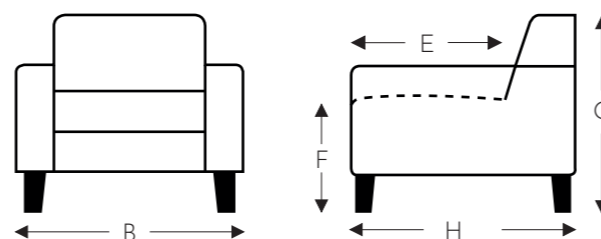

## VASTE ELEMENTEN MET HOOFDSTEUN

Manuele hoofdsteun

10

1 zit laag op draivoet

B. Breedte: 69 cm  
E. Zitdiepte: 50 cm  
F. Zithoogte: 45 cm  
G. Rughoogte: 90 cm  
H. Diepte: 86 cm

18

1 zit hoog op draivoet

B. Breedte: 69 cm  
E. Zitdiepte: 50 cm  
F. Zithoogte: 45 cm  
G. Rughoogte: 110 cm  
H. Diepte: 86 cm

(Tolerantie op afmetingen +/- 3%)