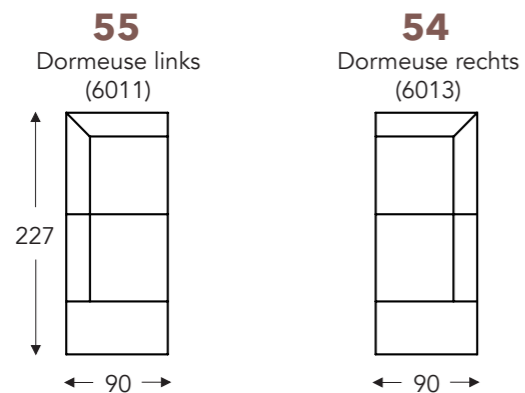

OVERZICHT ELEMENTEN

VASTE ELEMENTEN MET VASTE ZIT

LARISSA-A1

AUTHENTIX

LARISSA-A1

AUTHENTIX

VASTE ELEMENTEN MET UITSCHUIFBARE ZIT

V= MANUEEL UITSCHUIFBARE ZITTEN (8 CM)

EV= ELEKTRISCH UITSCHUIFBARE ZITTEN (8 CM)

****Kunnen enkel rechtstreeks met elementen 40-54-55 gekoppeld worden.**

- A. Armhoogte: 59 cm
- B. Breedte: variabel aan elementen
- C. Poothoogte: 18 cm
- D. Arm breedte: 12 cm
- E. Zitdiepte: 57 cm
- F. Zithoogte: 45 cm
- G. Rughoogte: 89 cm
- H. Diepte: 90 cm

E = 1 motor

***Kunnen enkel rechtstreeks met relax elementen gekoppeld worden, niet onderling.**

*****Kunnen enkel rechtstreeks met element 40 gekoppeld worden.**

- A. Armhoogte: 59 cm
- B. Breedte: variabel aan elementen
- C. Poothoogte: 18 cm
- D. Arm breedte: 12 cm
- E. Zitdiepte: 57 cm
- F. Zithoogte: 45 cm
- G. Rughoogte: 89 cm
- H. Diepte: 90 cm

(Tolerantie op afmetingen +/- 3%)