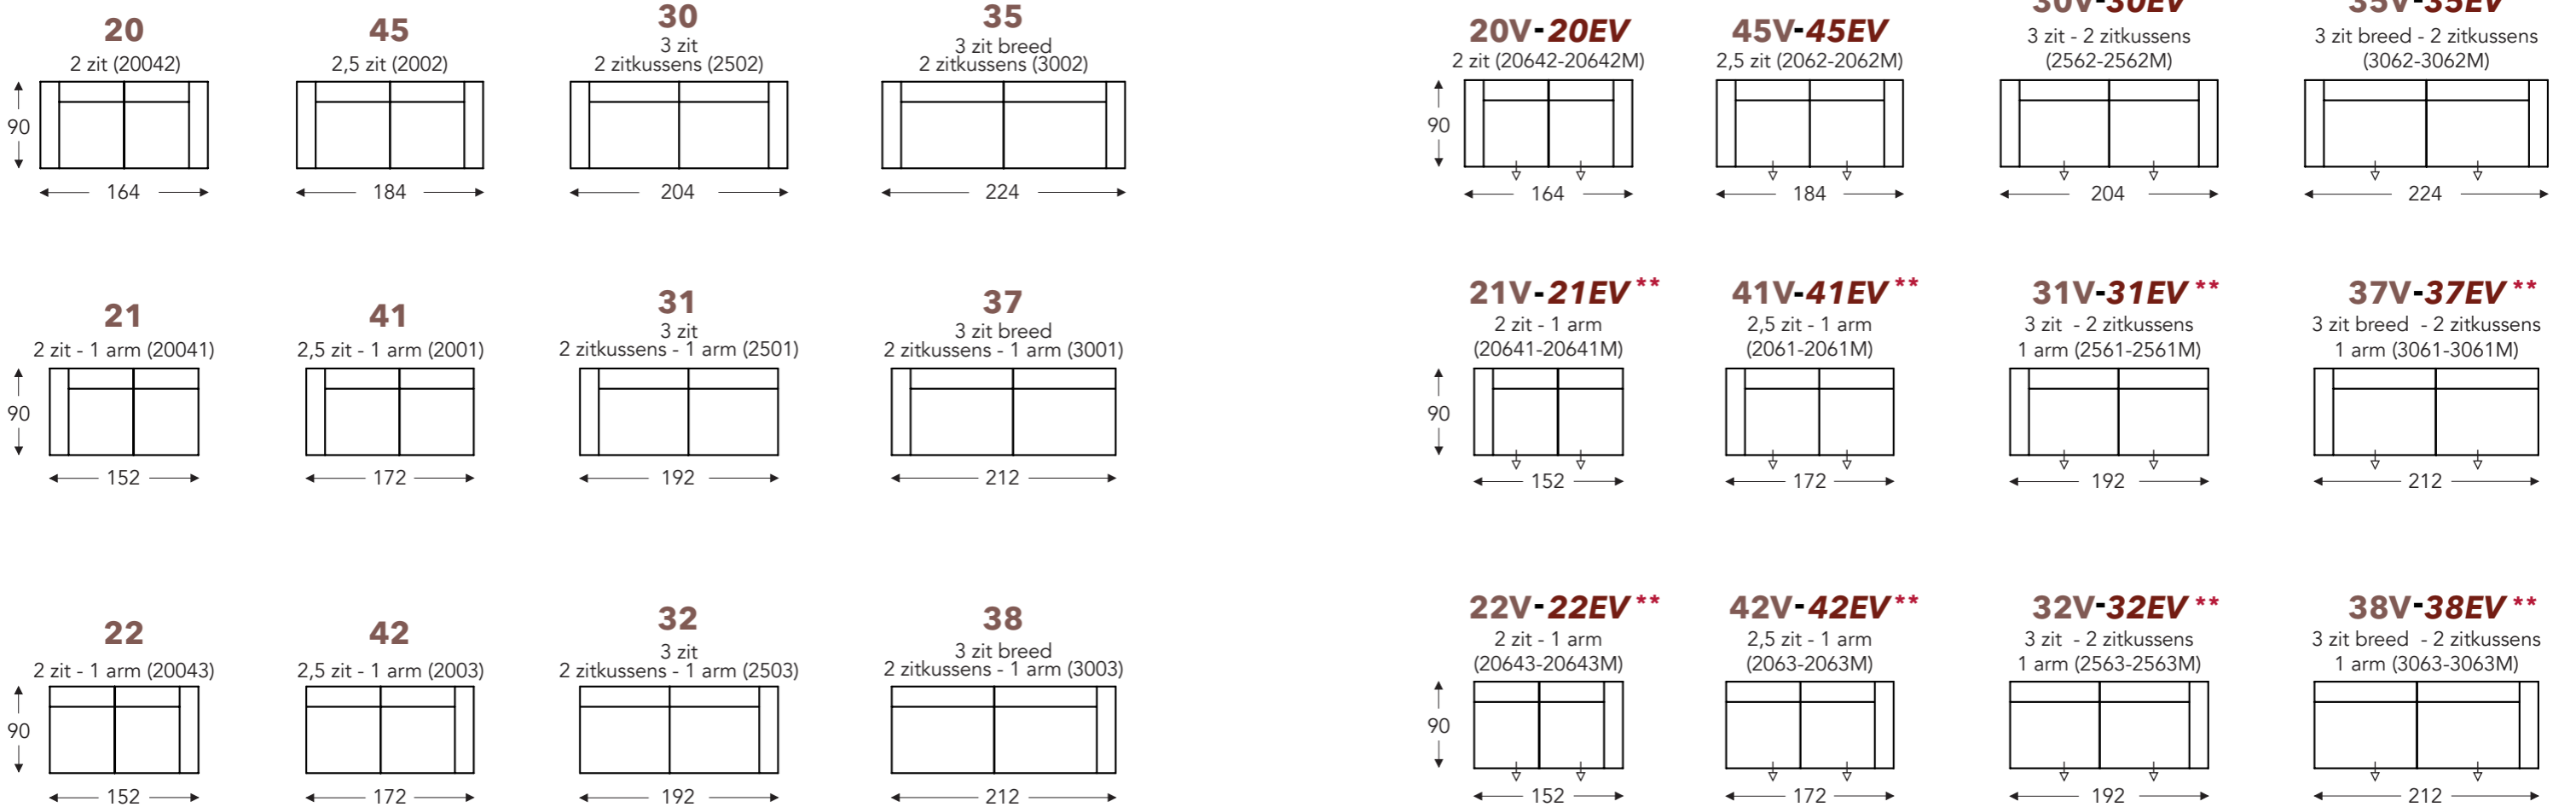

OVERZICHT ELEMENTEN

VASTE ELEMENTEN MET VASTE ZIT

LARISSA-A1

AUTHENTIX

LARISSA-A1

AUTHENTIX

VASTE ELEMENTEN MET UITSCHUIFBARE ZIT

V= MANUEEL UITSCHUIFBARE ZITTEN (8 CM)

EV= ELEKTRISCH UITSCHUIFBARE ZITTEN (8 CM)

****Kunnen enkel rechtstreeks met elementen 40-54-55 gekoppeld worden.**

- A. Armhoogte: 59 cm
- B. Breedte: variabel aan elementen
- C. Poothoogte: 18 cm
- D. Arm breedte: 12 cm
- E. Zitdiepte: 57 cm
- F. Zithoogte: 45 cm
- G. Rughoogte: 89 cm
- H. Diepte: 90 cm

E = 1 motor

***Kunnen enkel rechtstreeks met relax elementen gekoppeld worden, niet onderling.**

*****Kunnen enkel rechtstreeks met element 40 gekoppeld worden.**

- A. Armhoogte: 59 cm
- B. Breedte: variabel aan elementen
- C. Poothoogte: 18 cm
- D. Arm breedte: 12 cm
- E. Zitdiepte: 57 cm
- F. Zithoogte: 45 cm
- G. Rughoogte: 89 cm
- H. Diepte: 90 cm

(Tolerantie op afmetingen +/- 3%)