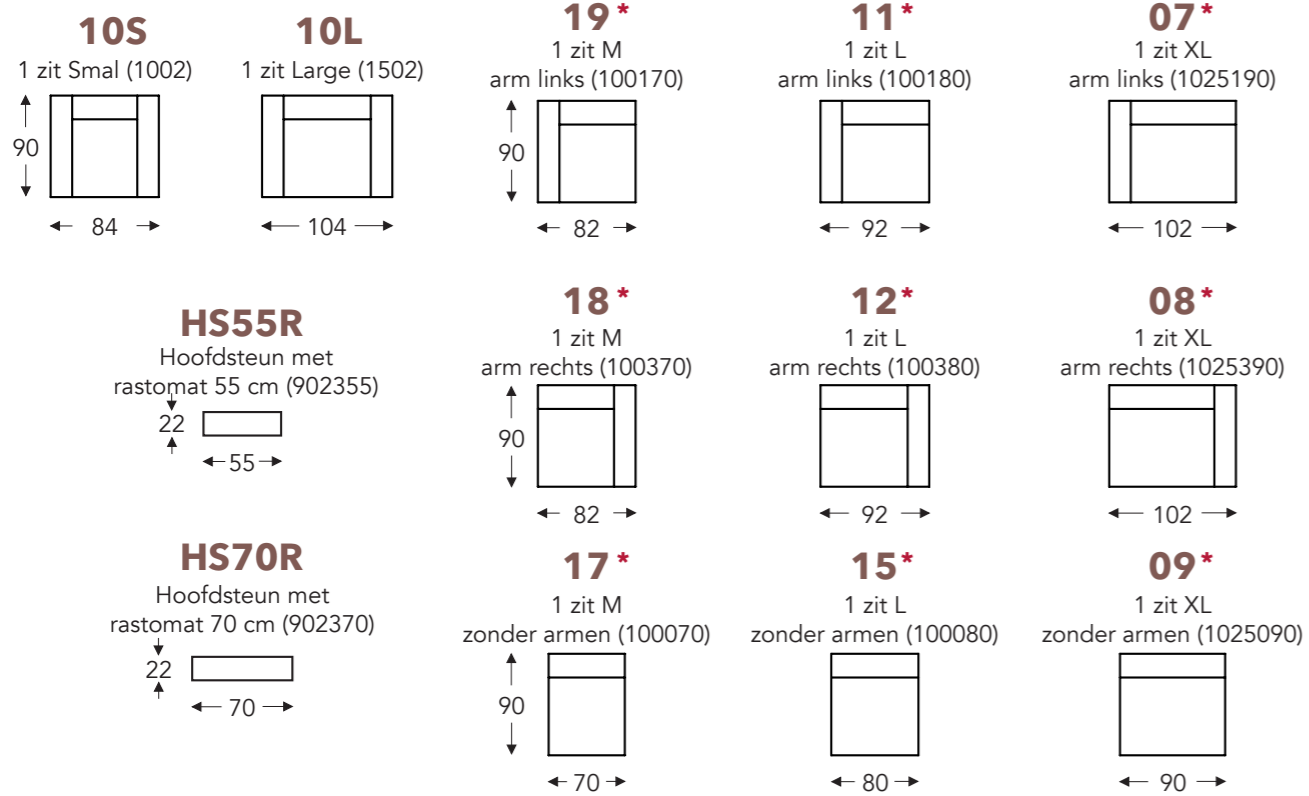

EV= ELEKTRISCH UITSCHUIFBARE ZITTEN (8 CM)

****Kunnen enkel rechtstreeks met elementen 40-54-55 gekoppeld worden.**

- A. Armhoogte: 59 cm
- B. Breedte: variabel aan elementen
- C. Poothoogte: 18 cm
- D. Arm breedte: 12 cm
- E. Zitdiepte: 57 cm
- F. Zithoogte: 45 cm
- G. Rughoogte: 89 cm
- H. Diepte: 90 cm

(Tolerantie op afmetingen +/- 3%)

OVERZICHT ELEMENTEN

VASTE ELEMENTEN

LARISSA-A1

AUTHENTIX

LARISSA-A1

AUTHENTIX

RELAX ELEMENTEN

E = 1 motor

***Kunnen enkel rechtstreeks met relax elementen gekoppeld worden, niet onderling.**

*****Kunnen enkel rechtstreeks met element 40 gekoppeld worden.**

- A. Armhoogte: 59 cm
- B. Breedte: variabel aan elementen
- C. Poothoogte: 18 cm
- D. Arm breedte: 12 cm
- E. Zitdiepte: 57 cm
- F. Zithoogte: 45 cm
- G. Rughoogte: 89 cm
- H. Diepte: 90 cm

(Tolerantie op afmetingen +/- 3%)