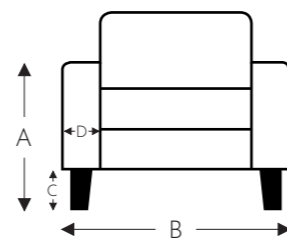

OVERZICHT ELEMENTEN

VASTE ELEMENTEN MET VASTE ZIT

LARISSA-A1

AUTHENTIX

LARISSA-A1

AUTHENTIX

VASTE ELEMENTEN MET UITSCHUIFBARE ZIT

V= MANUEEL UITSCHUIFBARE ZITTEN (8 CM)

EV= ELEKTRISCH UITSCHUIFBARE ZITTEN (8 CM)

****Kunnen enkel rechtstreeks met elementen 40-54-55 gekoppeld worden.**

- A. Armhoogte: 59 cm
- B. Breedte: variabel aan elementen
- C. Poothoogte: 18 cm
- D. Arm breedte: 12 cm
- E. Zitdiepte: 57 cm
- F. Zithoogte: 45 cm
- G. Rughoogte: 89 cm
- H. Diepte: 90 cm

E = 1 motor

***Kunnen enkel rechtstreeks met relax elementen gekoppeld worden, niet onderling.**

*****Kunnen enkel rechtstreeks met element 40 gekoppeld worden.**

- A. Armhoogte: 59 cm
- B. Breedte: variabel aan elementen
- C. Poothoogte: 18 cm
- D. Arm breedte: 12 cm
- E. Zitdiepte: 57 cm
- F. Zithoogte: 45 cm
- G. Rughoogte: 89 cm
- H. Diepte: 90 cm

(Tolerantie op afmetingen +/- 3%)