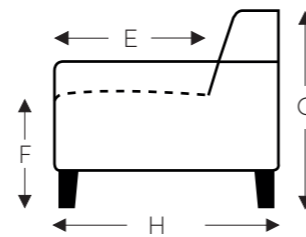

EV= ELEKTRISCH UITSCHUIFBARE ZITTEN (8 CM)

****Kunnen enkel rechtstreeks met elementen 40-54-55 gekoppeld worden.**

- A. Armhoogte: 59 cm
- B. Breedte: variabel aan elementen
- C. Poothoogte: 18 cm
- D. Arm breedte: 12 cm
- E. Zitdiepte: 57 cm
- F. Zithoogte: 45 cm
- G. Rughoogte: 89 cm
- H. Diepte: 90 cm

E = 1 motor

***Kunnen enkel rechtstreeks met relax elementen gekoppeld worden, niet onderling.**

*****Kunnen enkel rechtstreeks met element 40 gekoppeld worden.**

- A. Armhoogte: 59 cm
- B. Breedte: variabel aan elementen
- C. Poothoogte: 18 cm
- D. Arm breedte: 12 cm
- E. Zitdiepte: 57 cm
- F. Zithoogte: 45 cm
- G. Rughoogte: 89 cm
- H. Diepte: 90 cm