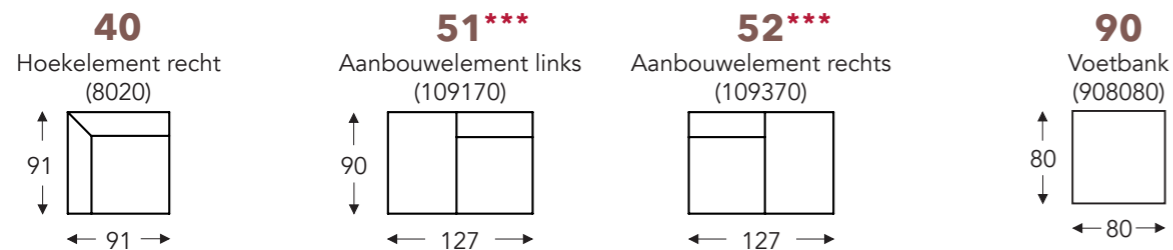

EV= ELEKTRISCH UITSCHUIFBARE ZITTEN (8 CM)

****Kunnen enkel rechtstreeks met elementen 40-54-55 gekoppeld worden.**

- A. Armhoogte: 59 cm
- B. Breedte: variabel aan elementen
- C. Poothoogte: 18 cm
- D. Arm breedte: 12 cm
- E. Zitdiepte: 57 cm
- F. Zithoogte: 45 cm
- G. Rughoogte: 89 cm
- H. Diepte: 90 cm

E = 1 motor

***Kunnen enkel rechtstreeks met relax elementen gekoppeld worden, niet onderling.**

*****Kunnen enkel rechtstreeks met element 40 gekoppeld worden.**

- A. Armhoogte: 59 cm
- B. Breedte: variabel aan elementen
- C. Poothoogte: 18 cm
- D. Arm breedte: 12 cm
- E. Zitdiepte: 57 cm
- F. Zithoogte: 45 cm
- G. Rughoogte: 89 cm
- H. Diepte: 90 cm