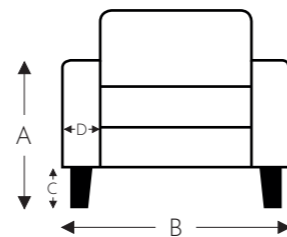

EV= ELEKTRISCH UITSCHUIFBARE ZITTEN (8 CM)

****Kunnen enkel rechtstreeks met elementen 40-54-55 gekoppeld worden.**

- A. Armhoogte: 59 cm
- B. Breedte: variabel aan elementen
- C. Poothoogte: 18 cm
- D. Arm breedte: 12 cm
- E. Zitdiepte: 57 cm
- F. Zithoogte: 45 cm
- G. Rughoogte: 89 cm
- H. Diepte: 90 cm

(Tolerantie op afmetingen +/- 3%)

OVERZICHT ELEMENTEN

VASTE ELEMENTEN

LARISSA-A1

AUTHENTIX

LARISSA-A1

AUTHENTIX

RELAX ELEMENTEN

E = 1 motor

***Kunnen enkel rechtstreeks met relax elementen gekoppeld worden, niet onderling.**

*****Kunnen enkel rechtstreeks met element 40 gekoppeld worden.**

- A. Armhoogte: 59 cm
- B. Breedte: variabel aan elementen
- C. Poothoogte: 18 cm
- D. Arm breedte: 12 cm
- E. Zitdiepte: 57 cm
- F. Zithoogte: 45 cm
- G. Rughoogte: 89 cm
- H. Diepte: 90 cm