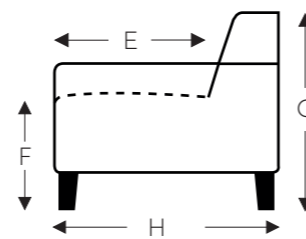

OVERZICHT ELEMENTEN

VASTE ELEMENTEN MET VASTE ZIT

LARISSA-A1

AUTHENTIX

LARISSA-A1

AUTHENTIX

VASTE ELEMENTEN MET UITSCHUIFBARE ZIT

V= MANUEEL UITSCHUIFBARE ZITTEN (8 CM)

EV= ELEKTRISCH UITSCHUIFBARE ZITTEN (8 CM)

****Kunnen enkel rechtstreeks met elementen 40-54-55 gekoppeld worden.**

- A. Armhoogte: 59 cm
- B. Breedte: variabel aan elementen
- C. Poothoogte: 18 cm
- D. Arm breedte: 12 cm
- E. Zitdiepte: 57 cm
- F. Zithoogte: 45 cm
- G. Rughoogte: 89 cm
- H. Diepte: 90 cm

E = 1 motor

***Kunnen enkel rechtstreeks met relax elementen gekoppeld worden, niet onderling.**

*****Kunnen enkel rechtstreeks met element 40 gekoppeld worden.**

- A. Armhoogte: 59 cm
- B. Breedte: variabel aan elementen
- C. Poothoogte: 18 cm
- D. Arm breedte: 12 cm
- E. Zitdiepte: 57 cm
- F. Zithoogte: 45 cm
- G. Rughoogte: 89 cm
- H. Diepte: 90 cm