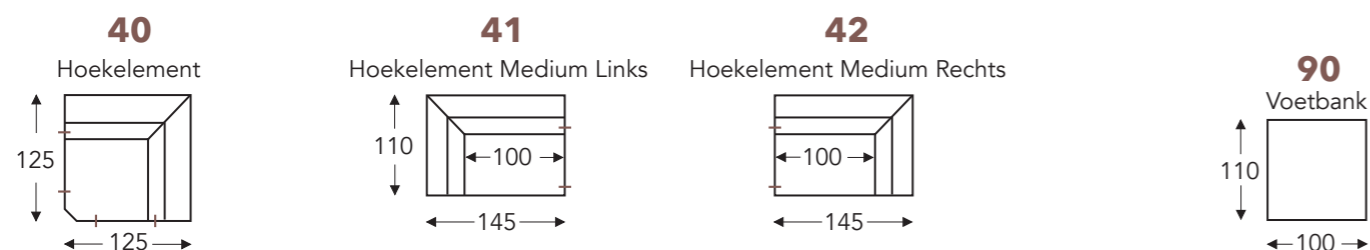

## JEAN-MARIE

AUTHENTIX

(Tolerantie op afmetingen +/- 3%)

- A. Armhoogte: 53 cm
- B. Breedte: variabel aan elementen
- C. Poothoogte: 4 cm
- D. Arm breedte: 25 cm
- E. Zitdiepte: 64 cm
- F. Zithoogte: 46 cm
- G. Rughoogte: 88 cm
- H. Diepte: 110 cm