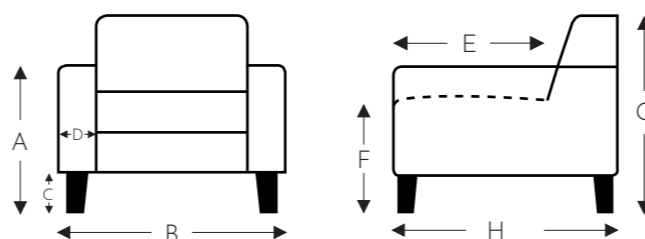

## JEAN-MARIE

AUTHENTIX

(Tolerantie op afmetingen +/- 3%)

- A. Armhoogte: 53 cm
- B. Breedte: variabel aan elementen
- C. Poothoogte: 4 cm
- D. Arm breedte: 25 cm
- E. Zitdiepte: 64 cm
- F. Zithoogte: 46 cm
- G. Rughoogte: 88 cm
- H. Diepte: 110 cm