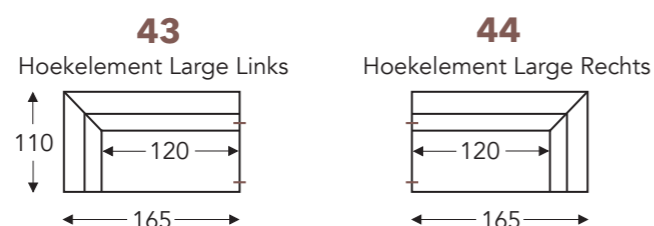

## JEAN-MARIE

AUTHENTIX

(Tolerantie op afmetingen +/- 3%)

- A. Armhoogte: 53 cm
- B. Breedte: variabel aan elementen
- C. Poothoogte: 4 cm
- D. Arm breedte: 25 cm
- E. Zitdiepte: 64 cm
- F. Zithoogte: 46 cm
- G. Rughoogte: 88 cm
- H. Diepte: 110 cm