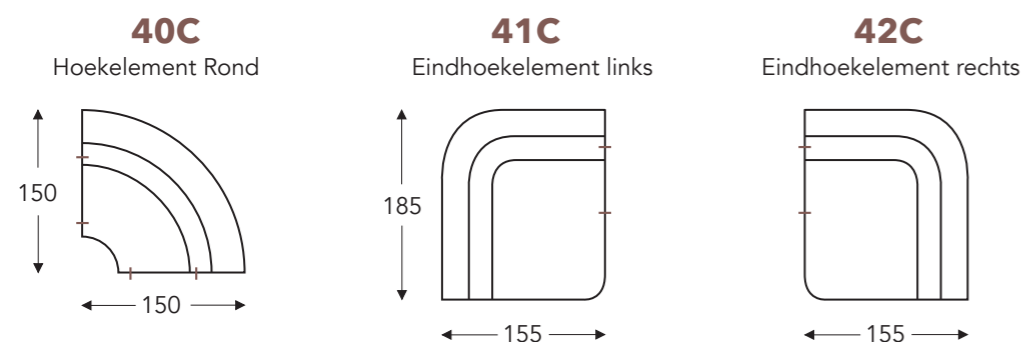

## JEAN-MARIE

AUTHENTIX

(Tolerantie op afmetingen +/- 3%)

- A. Armhoogte: 53 cm
- B. Breedte: variabel aan elementen
- C. Poothoogte: 4 cm
- D. Arm breedte: 25 cm
- E. Zitdiepte: 64 cm
- F. Zithoogte: 46 cm
- G. Rughoogte: 88 cm
- H. Diepte: 110 cm