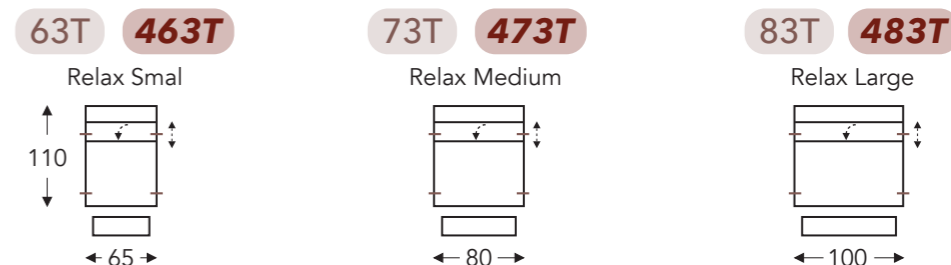

## JEAN-MARIE

AUTHENTIX

(Tolerantie op afmetingen +/- 3%)

- A. Armhoogte: 53 cm
- B. Breedte: variabel aan elementen
- C. Poothoogte: 4 cm
- D. Arm breedte: 25 cm
- E. Zitdiepte: 64 cm
- F. Zithoogte: 46 cm
- G. Rughoogte: 88 cm
- H. Diepte: 110 cm

## RELAX ELEMENTEN MET HOOFDSTEUN

Manuele hoofdsteun Elektrische hoofdsteun

T = 2 motoren

Elektrische rug