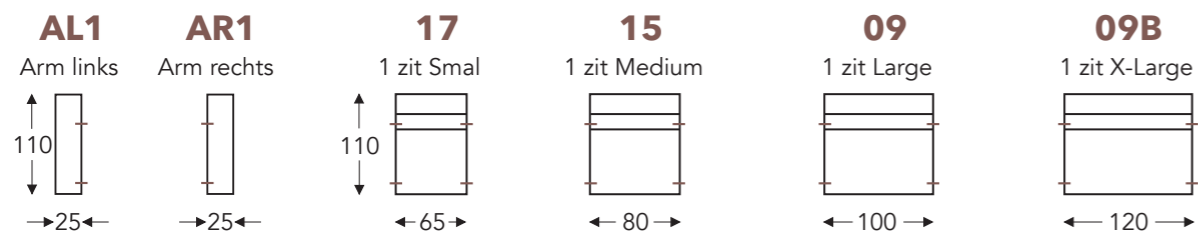

## JEAN-MARIE

AUTHENTIX

(Tolerantie op afmetingen +/- 3%)

- A. Armhoogte: 53 cm
- B. Breedte: variabel aan elementen
- C. Poothoogte: 4 cm
- D. Arm breedte: 25 cm
- E. Zitdiepte: 64 cm
- F. Zithoogte: 46 cm
- G. Rughoogte: 88 cm
- H. Diepte: 110 cm