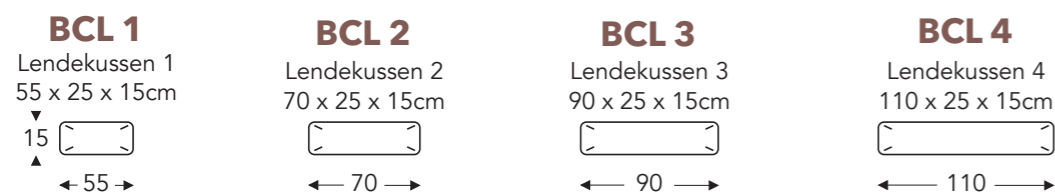

LENDEKUSSENS